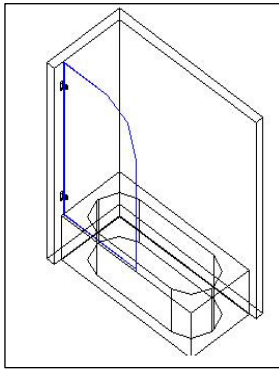

TAI 8 800	Paravan 80x140	882,82	983,14	1.233,94
TAI 8	Paravan po mjeri	1.193,81	1.294,13	1.534,90
	Doplata za premaz protiv kamenca - sve vrste stakla			80,26