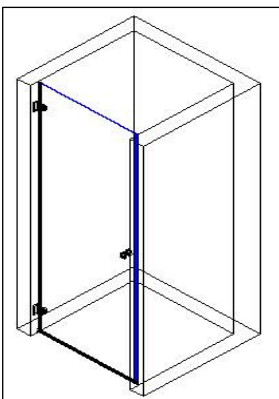

TAI 9 800	Enokrilna vrata -niša 80x180	1.414,51	1.464,67	1.695,41
TAI 9 900	Enokrilna vrata -niša 90x180	1.444,61	1.524,86	1.765,63
TAI 9	Enokrilna vrata -niša po mjeri	1.765,63	1.896,05	2.006,40
TAI 9	Enokrilna vrata -niša nepravilni oblik	2.267,23	2.417,71	2.698,61
	Doplata za premaz protiv kamenca - sve vrste stakla			130,42