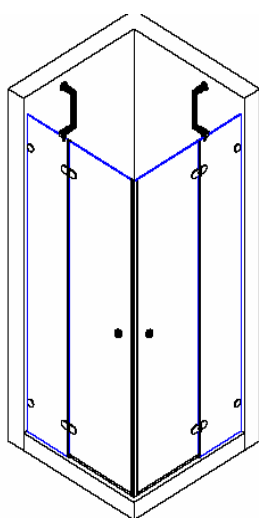

TAI 6 800	Dvokrilna vrata sa fiksnom stijenom 80x180	2.829,02	3.140,02	3.711,84
TAI 6 900	Dvokrilna vrata sa fiksnom stijenom 90x180	2.899,25	3.300,53	3.912,48
TAI 6	Dvokrilna vrata sa fiksnom stijenom po mjeri	3.651,65	4.072,99	4.825,39
TAI 6	Dvokrilna vrata sa fiksnom stijenom nepravilni oblik	4.363,92	4.935,74	5.517,60
	Doplata za premaz protiv kamenca - sve vrste stakla			300,96